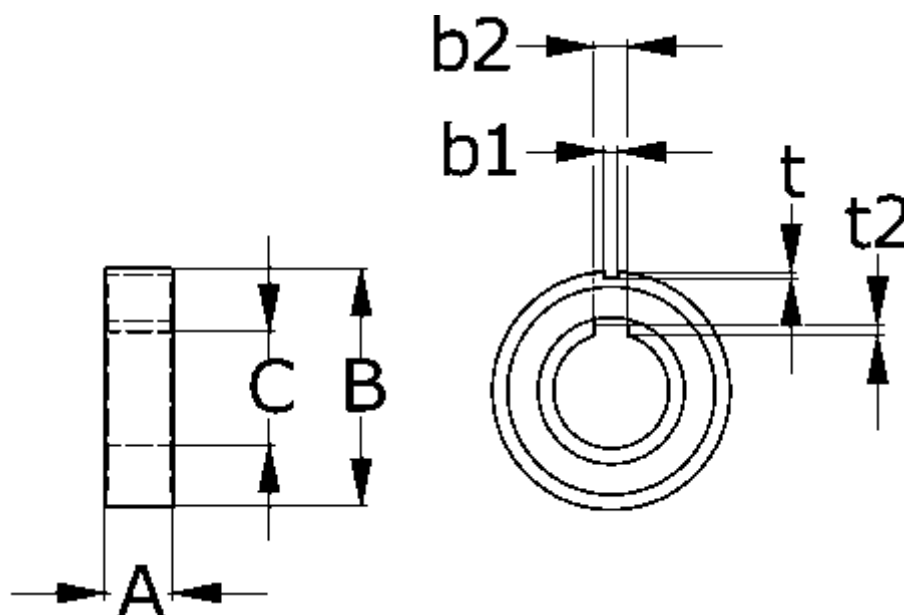

Varenummer: 5798012503

Beskrivelse: Tsubaki Friløbsleje BB25-2K-K (6205)

d=25 D=52 T=15, leje med ind- & udvendig not ståltætning

Mål

A	= 15
B	= 52
b1	= 6
b2	= 8
C	= 25
Moment (Nm)	= 78
t1	= 2
t2	= 1.5